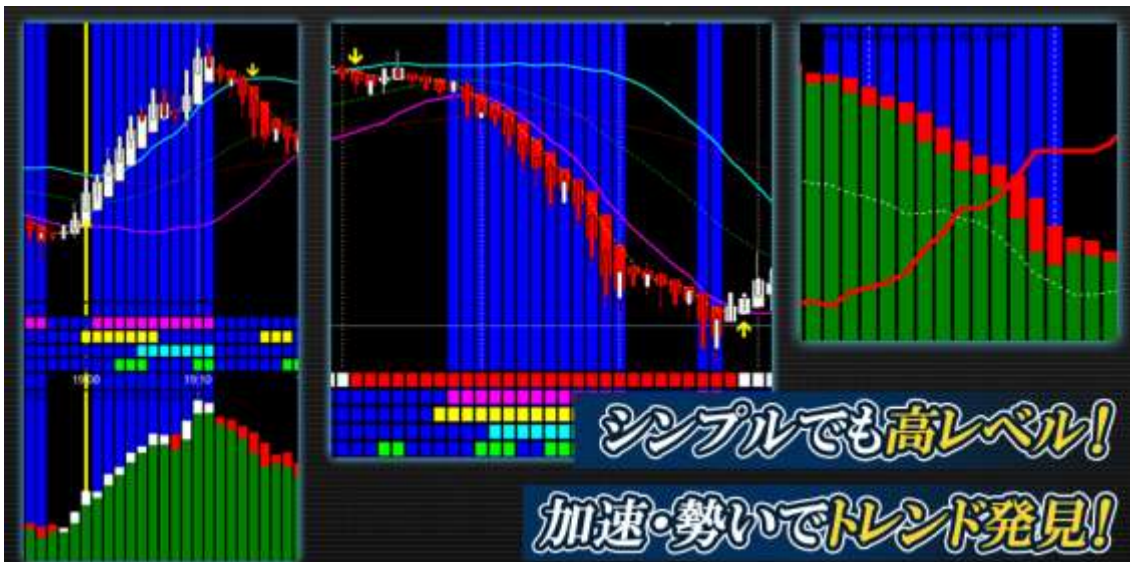

ホームページ <http://planetin.net/>

Panflute [パンフルート]

ギリシャ神話のアルカディアという森に住む牧羊や羊飼いたちの守護神「パン」がこよなく愛した楽器です。
Panflute (パンフルート) 為替の世界には守護神はおられません。癒し系の音色を聴きながらトレードを行うと
不思議と勝利に導かれると言われてます。
「時には激しく時には優しく」楽器のフォルムと旋律がチャートに息づいているかのように落ち着いて冷静にト
レードが可能です。
投資の世界に音楽を取り入れたのはおそらく初めての試みでしょう。
効果は抜群に行ります。まずは音楽をお聞き下さい。

(私家版・楽器辞典・一部抜粋)

<http://www.youtube.com/watch?v=YqnJ5C7eP4>

Leo Rojas - Coleto (Official Video)

24_22.50 24_23.00 24_23.10 24_23.20

為替と音楽の相乗効果。どうぞお聴き下さい。

NEW CHART 新発売 「JUN BARY - 順張り」

JUN BARY

12th 横浜フォーラム『大反省会』で『JUN BARY』チャートが誕生しました。

FX バイナリーオプション

為替オプション

JUN BARY のチャートには、下記の項目が
すべて簡潔に表示されています。

- | | | |
|---|--|--|
| <input checked="" type="checkbox"/> エントリーのタイミング | <input checked="" type="checkbox"/> 通貨の相関 | <input checked="" type="checkbox"/> 安定したトレード |
| <input checked="" type="checkbox"/> 順張り | <input checked="" type="checkbox"/> 4通貨ヘアの感度 | <input checked="" type="checkbox"/> ボリューム |
| <input checked="" type="checkbox"/> シグナル | <input checked="" type="checkbox"/> 早めの仕掛ゾーン | <input checked="" type="checkbox"/> 高値・安値 |
| <input checked="" type="checkbox"/> ティレンド | <input checked="" type="checkbox"/> ティレンドゾーン | <input checked="" type="checkbox"/> アンクル(角度) |
| <input checked="" type="checkbox"/> ノーマル足 平均足 | <input checked="" type="checkbox"/> 円通貨のバランス | <input checked="" type="checkbox"/> 統計発表時間表示 |